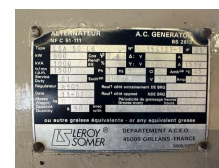

Leroy Somer LSA 50 L6 Generatordeel 1000 kVA Alternator ex Emergency As New !

Categorie	Aggregat
Stocknummer	0005618
Preis (ex btw)	€ 7.750,-
Kraftstoffart	Diesel
Betriebsstd.	908 h
Leistung (kva)	1.000 kVA
Anschlussspannung	400 V
Gewicht	2.250 kg
Länge	195 cm
Breite	110 cm
Höhe	120 cm
Allgemeiner zustand	Sehr gut
Technischer zustand	Sehr gut
Optischer zustand	Sehr gut

Beschreibung

Te koop

Leroy Somer 1000 kVA generatordeel / alternator

Generatordeel afkomstig van noodstroom machine met slechts circa 908 testuren!

Alternator zat gemonteerd achter een Cummins KTA 50 diesel motor

In zeer goede staat !

Generator

Merk : Leroy Somer

Type : LSA 50 L6

Serie nr : 156123-5

SAE maat : 18 / 00

Vermogen : 1000 kVA continue

Ampère : 1519 Amp continue