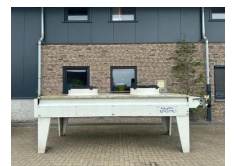

Koeler Alfa Laval BDMS802DD45 CR Tafelkoeler Cooler tot 1250 kVA

Categorie	Aggregat
Baujahr	2009
Stocknummer	0005813
Preis (ex btw)	€ 3.750,-
Kraftstoffart	Übrig
Leistung (kva)	1.250 kVA
Anschlussspannung	400 V
Gewicht	1.000 kg
Länge	412 cm
Breite	170 cm
Höhe	177 cm
Allgemeiner zustand	Sehr gut
Technischer zustand	Sehr gut
Optischer zustand	Sehr gut

Beschreibung

Te koop

Alfa Laval koeler tot 1250 kVA

Tafelkoeler geschikt voor generatorset tot een vermogen van circa 1250 kVA

In zeer goede staat !

Merk : Alfa Laval

Model : BDMS802DD45 CR

Item ID nr. : 3289015878

Serie nr. : 2216912

Bouwjaar : 2009

Afmetingen : 412 x 170 x 177 (L x B x H in cm)

Gewicht : circa 1.000 kg

Vermogen : tot circa 1.250 kVA

Ook voor onderhoud/repatrie, levering van nieuwe en gebruikte machines, expertise en automatische netovername