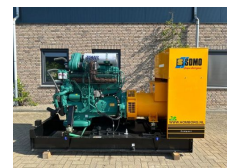

SDMO Volvo Penta TWD 1210 G Leroy Somer 330 kVA generatorset as New ! 13 hours !

Categorie	Aggregat
Stocknummer	0005866
Preis (ex btw)	€ 23.950,-
Kraftstoffart	Diesel
Betriebsstd.	13 h
Leistung (kva)	330 kVA
Leistung	294 kW (400 PK)
Anschlussspannung	400 V
Gewicht	3.065 kg
Länge	310 cm
Breite	108 cm
Höhe	185 cm
Allgemeiner zustand	Sehr gut
Technischer zustand	Sehr gut
Optischer zustand	Sehr gut

Beschreibung

Te koop

SDMO Volvo Penta TWD1210G Leroy Somer 330 kVA generatorset

Machine in nieuwstaat !
Slechts 13 originele testuren !
Optioneel verkrijgbaar met Volvo Penta radiator
In perfecte staat !

Met:

- 630 Ampère Power breaker
- Interne dieseltank met een inhoud van circa 350 liter
- Automatische start en handmatige start
- Intercooler
- Turbo
- Bedieningskast
- Motorbeveiliging

T.: [+31 \(0\)416 35 3848](tel:+3120416353848)

Serie nr : GS300II - ANV / 3002923

Afmetingen : 310 x 108 x 185 (L x B x H in cm)

Gewicht : 3065 kg

Motor

Merk : Volvo Penta

Type : TWD1210G

Serie nr : 2120261028

Vermogen : 294 kW / 400 PK