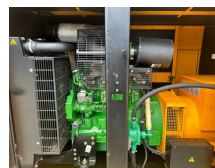

SDMO John Deere 4045 HF 150 Leroy Somer 120 kVA Silent generatorset as New ! 151 hours !

| | |
|----------------------------|------------|
| Categorie | Aggregat |
| Stocknummer | 0005872 |
| Preis (ex btw) | € 11.950,- |
| Kraftstoffart | Diesel |
| Betriebsstd. | 151 h |
| Leistung (kva) | 120 kVA |
| Anschlussspannung | 400 V |
| Gewicht | 1.750 kg |
| Länge | 270 cm |
| Breite | 105 cm |
| Höhe | 200 cm |
| Allgemeiner zustand | Sehr gut |
| Technischer zustand | Sehr gut |
| Optischer zustand | Sehr gut |

Beschreibung

Te koop

SDMO John Deere Leroy Somer 120 kVA Silent generatorset

Ex noodstroom machine in perfecte staat !

Slechts 151 testuren !

Is volledig getest en direct inzetbaar !

Met:

- Power breaker
- Silent omkasting
- Interne dieseltank met een inhoud van circa 150 liter
- Automatische start en handmatige start
- Carter aftap pomp
- Turbo
- Motorbeveiliging
- Digitaal bedieningspaneel
- Met intern uitlaat systeem

Generator
Merk : Leroy Somer
Type : LSA 44.2S7 J 6/4
Serie nr : 121011 / 19
Vermogen : 120 kVA continue, 132 kVA standby
Ampère : 182 Amp continue, 201 Amp standby
Fasen : 3
Cos phi : 0,8
Voltage : 230/ 400 Volt
Frequentie : 50 Hz