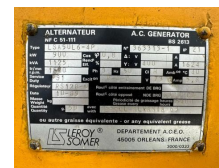

## Leroy Somer LSA50L6 - 4P 1125 kVA generatordeel Alternator as New !

<b>Categorie</b>	Aggregat
<b>Stocknummer</b>	0005862
<b>Preis (ex btw)</b>	€ 4.950,-
<b>Kraftstoffart</b>	Diesel
<b>Betriebsstd.</b>	581 h
<b>Leistung (kva)</b>	1.125 kVA
<b>Anschlussspannung</b>	400 V
<b>Gewicht</b>	3.000 kg
<b>Länge</b>	190 cm
<b>Breite</b>	100 cm
<b>Höhe</b>	120 cm
<b>Allgemeiner zustand</b>	Sehr gut
<b>Technischer zustand</b>	Sehr gut
<b>Optischer zustand</b>	Sehr gut

### Beschreibung

Te koop

Leroy Somer 1125 kVA generatordeel / Alternator

Generatordeel is zeer goede staat !

Afkomsting van Cummins KTA 50 noodstroom machine (zie foto)

SAE maat : 18 / 00

Generator

Merk : Leroy Somer

Type : LSA50L6-4P

Serie nr : 363313-1

Vermogen : 1125 kVA continue

Ampère : 1624 Amp continue

Fasen : 3

Cos phi : 0,8

Voltage : 230/ 400 Volt

Frequentie : 50 Hz