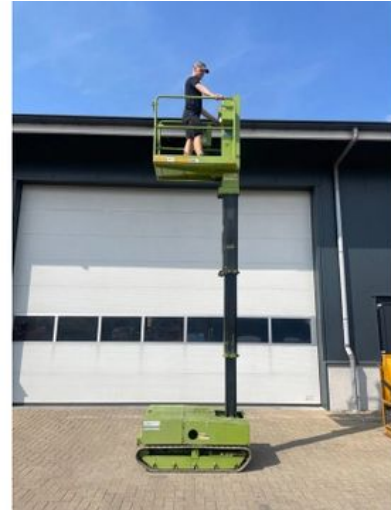

Aichi RM-040 rupshoogwerker, 6 meter werkhoogte

Categorie	Hebebühne
Baujahr	2000
Stocknumber	0005892
Preis (ex btw)	€ 3.950,-
Kraftstoffart	Elektrisch
Betriebsstd.	619 h
Bruttogewicht	800 kg
Länge	143 cm
Breite	85 cm
Höhe	185 cm
Arbeitshöhe (cm)	600 cm
Hubhöhe (cm)	400 cm
Tragkraft (kg)	200 kg
Allgemeiner Zustand	Sehr gut
Technischer Zustand	Gut
Optischer Zustand	Gut

Beschreibung

Te koop

Aichi RM-040 Elektra rupshoogwerker 6 meter werkhoogte

In zeer goede staat Direct inzetbaar
Met nieuwe interne acculader en nieuwe accu's.

Merk : Aichi

Type : RM-040

Maximale werkhoogte : 6 meter

Maximale platformhoogte : 4 meter

Hefcapaciteit : 200 kg

Batterijspanning : 24 Volt

Non marking rupsen

Ook voor onderhoud/repairatie, levering van nieuwe en gebruikte machines, expertise en automatische netovername zijn de specialisten van onze firma volledig thuis.