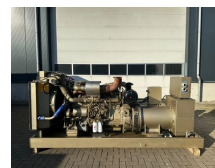

DAF DKX 1160 A Leroy Somer 235 kVA generatorset ex Emergency ! 78 hours ! As New !

Categorie	Aggregat
Stocknumber	0006084
Preis (ex btw)	€ 8.750,-
Kraftstoffart	Diesel
Betriebsstd.	78 h
Leistung (kva)	235 kVA
Anschlussspannung	400 V
Gewicht	2.000 kg
Länge	315 cm
Breite	115 cm
Höhe	138 cm
Allgemeiner zustand	Sehr gut
Technischer zustand	Sehr gut
Optischer zustand	Sehr gut

Beschreibung

Te koop

DAF DKX 1160 A Leroy Somer 235 kVA generatorset

Generatorset is als nieuw !

Machine verkeerd in perfecte staat.

Ex noodstroom machine met slechts circa 78 testuren !

Is getest en direct inzetbaar !

Met:

- Motorverwarming
- Lekbak
- Carter aftap pomp
- Intercooler
- Turbo

Motor

Merk : DAF

Type : DKX 1160 A

Motor nr : F 95177

T.: [+31 \(0\)416 35 3848](tel:+3120416353848)

E.: info@homborg.nl

Verre Weide 17

4264 KM, Veen

Nederland

Vermogen : 220 kW / 300 PK

Koeling : Watergekoeld

Cilinders : 6

Toerental : 1.500 rpm

Generator