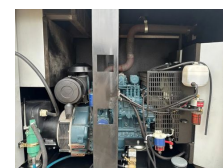

## Europower EPUS44TDE Kubota Leroy Somer 44 kVA Supersilent Rental generatorset 2018 !

<b>Categorie</b>	Aggregat
<b>Baujahr</b>	2018
<b>Stocknummer</b>	0006082
<b>Preis (ex btw)</b>	€ 9.450,-
<b>Kraftstoffart</b>	Diesel
<b>Betriebsstd.</b>	9.606 h
<b>Leistung (kva)</b>	44 kVA
<b>Anschlussspannung</b>	400 V
<b>Gewicht</b>	1.687 kg
<b>Länge</b>	285 cm
<b>Breite</b>	110 cm
<b>Höhe</b>	206 cm
<b>Allgemeiner zustand</b>	Sehr gut
<b>Technischer zustand</b>	Sehr gut
<b>Optischer zustand</b>	Sehr gut

Machines zijn Stage3A !

Zeer compleet als rental machines uitgeveord, met o.a. diverse  
stekkeransluitingen, gegalvaniseerd onderframe, xxl  
dieseltank etc. etc.

Allen in zeer nette staat uit bouwjaar 2017 / 2018 ! Volledig  
getest en direct inzetbaar !

Verre Weide 17

4264 KM, Veen

Nederland

- Lekbak
- Automatische start en handmatige start
- Diverse stekkeraansluitingen
  - 1 x 63 Ampère 400 Volt
  - 1 x 32 Ampère 400 Volt
  - 1x 32 Ampère 230 Volt
  - 1 x 16 Ampère 230 Volt
  - 2 x Schucko 230 Volt
- Met inrijokers ten behoeve van heftrucklepels
- Externe brandstofaansluitingen
- Carter aftap pomp
- Massaschakelaar accu
- Turbo
- Motorbeveiliging
- Digitaal Deep Sea Electronics DSE bedieningspaneel
- Met intern uitlaat systeem