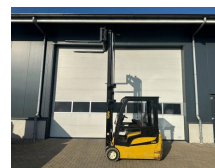

Yale ERP 20 VT 2 ton Duplex Sideshift Positioner Elektra Heftruck 2017

Categorie	Gabelstapler
Baujahr	2017
Stocknummer	0006090
Preis (ex btw)	€ 7.950,-
Kraftstoffart	Elektrisch
Betriebsstd.	13.072 h
Gewicht	3.790 kg
Länge	213 cm
Breite	115 cm
Höhe	252 cm
Fahrhöhe	260 cm
Hubhöhe (cm)	390 cm
Tragkraft (kg)	2.000 kg
Mastsektionen	2
Allgemeiner Zustand	Sehr gut
Technischer Zustand	Sehr gut
Optischer Zustand	Sehr gut

Beschreibung

Te koop

Yale ERP20VT 2 ton Duplex Sideshift Positioner Elektra Heftruck

Zeer nette en complete heftruck uit 2017 met o.a. sideshift en positioner - vorkenversteller
Is volledig getest en in zeer nette staat !
Compleet met originele 48 volts acculader

Compleet uitgevoerd met:

- Duplex doorkijk mast 390 cm hefhoogte
- Side shift
- Positioner / vorkenspreider

T.: [+31 \(0\)416 35 3848](tel:+3120416353848)

E.: info@homborg.nl

Verre Weide 17

4264 KM, Veen

Nederland

Achter : 15 x 4.5 - 8 non-marking volrubber

Lepel afmetingen : 120 x 12.5 cm

Afmetingen heftruck : 213 x 115 x 252 (L x B x H in cm)

Afmetingen zijn exclusief lepels.

Ook voor keuring, transport en onderhoud bent u bij de specialisten van onze firma aan het juiste adres.