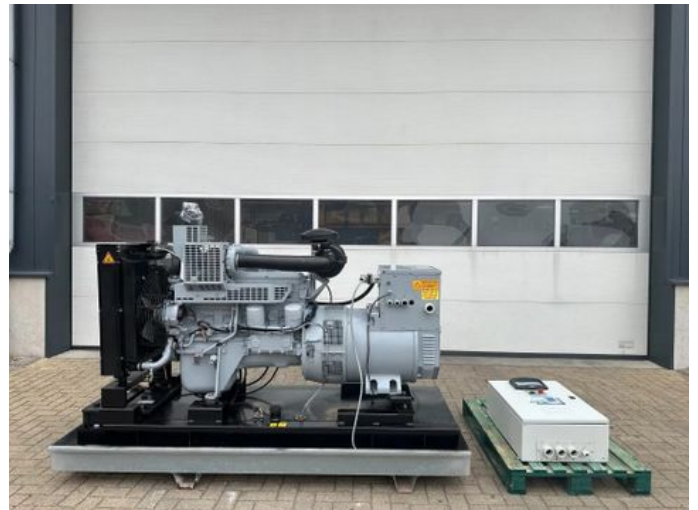

Iveco GE 8161 Mecc Alte Spa 85 kVA noodstroom generatorset as New ! 28 hours ! Met ATS automatische netovername

Categorie	Aggregat
Baujahr	2003
Stocknumber	0006092
Preis (ex btw)	€ 8.750,-
Kraftstoffart	Diesel
Betriebsstd.	28 h
Leistung (kva)	85 kVA
Leistung	54 kW (73 PK)
Anschlussspannung	400 V
Gewicht	1.205 kg
Länge	241 cm
Breite	85 cm
Höhe	165 cm
Allgemeiner zustand	Sehr gut
Technischer zustand	Sehr gut
Optischer zustand	Sehr gut

Beschreibung

Te koop

Iveco GE 8161 Mecc Alte Spa 85 kVA noodstroom generatorset met ATS automatische netovername

Machine verkeerd in perfecte staat
Compleet met automatisch netovername paneel!
Ex noodstroom machine met slechts circa 28 testuren !

E.: info@homborg.nl

Verre Weide 17

4264 KM, Veen

Nederland

Motor

Merk : Iveco

Type : GE 8161 SI 06.05 N71M

Serie nr : 966779

Vermogen : 73 kW / 100 PK

Koeling : Watergekoeld

Cilinders : 6

Toerental : 1.500 rpm

Generator

Merk : Mecc Alte Spa

Type : ECO 34-1SN/4

Serie nr : 0001028030