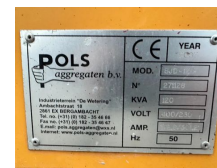

John Deere 6068 TF 258 Mecc Alte Spa 130 kVA Silent generatorset

Categorie	Aggregat
Baujahr	2007
Stocknumber	0006100
Preis (ex btw)	€ 8.750,-
Kraftstoffart	Diesel
Betriebsstd.	16.185 h
Leistung (kva)	130 kVA
Anschlussspannung	400 V
Gewicht	2.000 kg
Länge	305 cm
Breite	128 cm
Höhe	150 cm
Allgemeiner Zustand	Gut
Technischer Zustand	Gut
Optischer Zustand	Gut

Beschreibung

Te koop

John Deere 6068 TF 258 Mecc Alte Spa 130 kVA Silent generatorset

Machine start goed, loopt netjes en maakt spanning
Compleet machine met o.a. stekkeraansluitingen en externe brandstofaansluitingen

Met:

- Power breaker
 - Silent omkasting
 - Interne dieseltank
 - Lekbak
 - Diverse stekkeraansluitingen
- 2 x 125 Ampère 400 Volt
1 x 32 Ampère 400 Volt
1 x schucko 230 Volt

T.: [+31 \(0\)416 35 3848](tel:+3120416353848)

Merk : Mecc Alte Spa

Type : ECP 34-1L/4

Serie nr : 0001186247

Vermogen : 130 kVA

Ampère : 188 Amp

Fasen : 3

Cos phi : 0,8

Voltage : 230/ 400 Volt