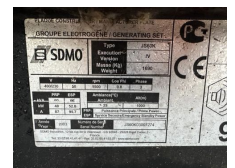

## SDMO JS60K John Deere Leroy Somer 60 kVA Silent generatorset

<b>Categorie</b>	Aggregat
<b>Baujahr</b>	2003
<b>Stocknummer</b>	0006149
<b>Preis (ex btw)</b>	€ 7.250,-
<b>Kraftstoffart</b>	Diesel
<b>Betriebsstd.</b>	5.936 h
<b>Leistung (kva)</b>	60 kVA
<b>Anschlussspannung</b>	400 V
<b>Gewicht</b>	1.690 kg
<b>Länge</b>	240 cm
<b>Breite</b>	102 cm
<b>Höhe</b>	180 cm
<b>Allgemeiner Zustand</b>	Sehr gut
<b>Technischer Zustand</b>	Sehr gut
<b>Optischer Zustand</b>	Sehr gut

### Beschreibung

Te koop

SDMO JS60K John Deere Leroy Somer 60 kVA Silent generatorset

Machine verkeerd in uitstekende staat.  
Is volledig getest en direct inzetbaar !

Met:

- Silent omkasting
- Interne dieseltank met een inhoud van circa 175 liter
- Lekbak
- Automatische start
- 125 ampère 400 Volt stekkeraansluiting
- Carter aftap pomp
- Turbo
- Motorbeveiliging
- Digitaal Deep Sea Electronics DSE bedieningspaneel

#### Set

Merk : SDMO

Model : JS60K

Serie nr : JS60K03007274

Bouwjaar : 2003

Afmetingen : 240 x 102 x 180 ( L x B x H in cm )

Gewicht : 1.690 kg

#### Motor

Merk : John Deere

Type : 4045TF120

Serie nr : CD4045T744802

Koeling : Watergekoeld

Cilinders : 4

Toerental : 1.500 rpm