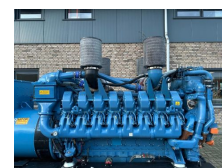

MTU 16V 4000 G61 SDMO XS 2000 Leroy Somer 2000 kVA generatorset

Categorie	Aggregat
Baujahr	2005
Stocknummer	0006199
Preis (ex btw)	€ 78.500,-
Kraftstoffart	Diesel
Betriebsstd.	4.874 h
Leistung (kva)	2.000 kVA
Leistung	1.760 kW (2.393 PK)
Anschlussspannung	400 V
Gewicht	13.000 kg
Länge	430 cm
Breite	185 cm
Höhe	225 cm
Allgemeiner zustand	Sehr gut
Technischer zustand	Sehr gut
Optischer zustand	Sehr gut

Beschreibung

Te koop

SDMO XS 2000 MTU 16V 4000 G61 Leroy Somer 2000 kVA generatorset

Machine verkeerd in uitstekende staat.

Set

Merk : SDMO

Model : XS 2000

Bouwjaar : 2005

Afmetingen : 430 x 185 x 225 (L x B x H in cm)

Gewicht : circa 13.000 kg

Motor

T.: [+31 \(0\)416 35 3848](tel:+3120416353848)

E.: info@homborg.nl

Verre Weide 17

4264 KM, Veen

Nederland

Merk : MTU

Type : 16V 4000 G61

Motor nr. : 527 102 103

Vermogen : 1760 kW / 2398 PK

Koeling : Watergekoeld

Cilinders : 16

Toerental : 1.500 rpm

Generator