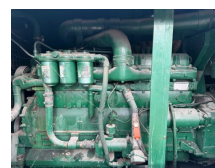

Rolls-Royce 1066A - 8 Leroy Somer 225 kVA Silent noodstroom generatorset ex Emergency

Categorie	Aggregat
Stocknummer	0006239
Preis (ex btw)	€ 6.750,-
Kraftstoffart	Diesel
Betriebsstd.	387 h
Leistung (kva)	225 kVA
Anschlussspannung	400 V
Gewicht	3.500 kg
Länge	483 cm
Breite	165 cm
Höhe	260 cm
Allgemeiner Zustand	Gut
Technischer Zustand	Gut
Optischer Zustand	Gut

Beschreibung

Te koop

Rolls Royce 1066A - 8 Leroy Somer 225 kVA Silent noodstroom generatorset

Ex noodstroom machine met 387 draaiuren, de olie is zelfs nog blank!

Omkastng is erg verweerd maar niet rot, een verlaag zou wonderen doen. De machine loopt netjes en levert goede spanning

4264 KM, Veen

Nederland

Motor

Merk : Rolls Royce

Type : 1066A - 8

Serie nr : 806600F

Koeling : Watergekoeld

Cilinders : 8

Toerental : 1.500 rpm

Hp : 284

Generator

Merk : Leroy Somer

Type : TA315M3

Serie nr : 2597

Vermogen : 225 kVA Continue en 250 KVA Piek vermogen

Ampère : 341 Ampère Continue