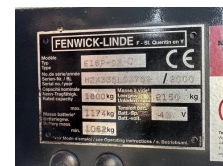

Linde E16P-02 C 1.6 ton Duplex Sideshift Elektra Heftruck

Categorie	Gabelstapler
Baujahr	2005
Stocknummer	0006245
Preis (ex btw)	€ 3.950,-
Kraftstoffart	Elektrisch
Betriebsstd.	3.540 h
Gewicht	3.324 kg
Länge	195 cm
Breite	105 cm
Höhe	220 cm
Fahrhöhe	220 cm
Hubhöhe (cm)	305 cm
Tragkraft (kg)	1.600 kg
Mastsektionen	2
Allgemeiner Zustand	Gut
Technischer Zustand	Gut
Optischer Zustand	Gut

Beschreibung

Te koop

Linde E16P-02C 1.6 ton Duplex Sideshift Elektra Heftruck

Nette en goedwerkende heftruck met duplex doorkijkmast, voor perfect zicht !

Compleet met acculader

Is getest en direct inzetbaar !

4264 KM, Veen

Nederland

Merk : Linde
Type : E16P-02C
Hefvermogen : 1.600 kg
Serie nr : H2X335L03709
Hefhoogte : 305 cm
Bouwjaar : 2005
Voltage : 48 volt
Brandstof : Elektra
Doorrij hoogte : 220 cm
Gewicht zonder batterij : 2.150 kg
Gewicht met batterij : 3.324 kg

Bandenmaten

Voor : 18 x 7- 8 volrubber

Achter : 16 x 6 - 8 volrubber

Lepel afmetingen : 120 x 8 cm

Afmetingen heftruck : 195 x 105 x 220 (L x B x H in cm)

Afmetingen zijn exclusief lepels.

Ook voor keuring, transport en onderhoud bent u bij de specialisten van onze firma aan het juiste adres.