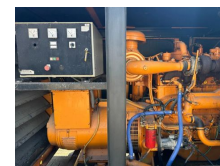

Cummins SDMO Stamford 160 kVA noodstroom generatorset ex Emergency

Categorie	Aggregat
Stocknumber	0006292
Preis (ex btw)	€ 7.950,-
Kraftstoffart	Diesel
Betriebsstd.	410 h
Leistung (kva)	160 kVA
Leistung	140 kW (190 PK)
Anschlussspannung	400 V
Gewicht	2.250 kg
Länge	375 cm
Breite	135 cm
Höhe	231 cm
Allgemeiner zustand	Gut
Technischer zustand	Gut
Optischer zustand	Gut

Beschreibung

Te koop

SDMO Cummins Stamford 160 kVA noodstroom generatorset

Ex noodstroom machine met zeer weinig draaiuren
Start goed, en maakt spanning

Met:

- 400 Ampère Merlin Gerin breaker
- Motorverwarming
- Silent omkasting
- Interne dieseltank met een inhoud van circa 175 liter
- Automatische start en handmatige start
- Carter aftap pomp
- Turbo
- Uitlaat
- Bedieningspaneel

Vermogen : 190 PK

Koeling : Watergekoeld

Cilinders : 4

Toerental : 1.500 rpm

Generator

Merk : Stamford

Type : SC344C

Serie nr : L5178