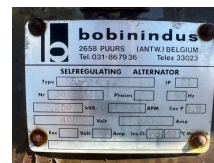

## Cummins NTA 855 G Bobinindus 250 kVA generatorset

<b>Categorie</b>	Aggregat
<b>Stocknumber</b>	0006305
<b>Preis (ex btw)</b>	€ 8.750,-
<b>Kraftstoffart</b>	Diesel
<b>Betriebsstd.</b>	10.520 h
<b>Leistung (kva)</b>	250 kVA
<b>Anschlussspannung</b>	400 V
<b>Gewicht</b>	3.500 kg
<b>Länge</b>	380 cm
<b>Breite</b>	155 cm
<b>Höhe</b>	170 cm

### Beschreibung

Te koop

Cummins NTA 855 G Bobinindus 250 kVA generatorset

Met:

- Carter aftap pomp
- Turbo
- Bedieningspaneel

Motor

Merk : Cummins

Type : NTA 855 G