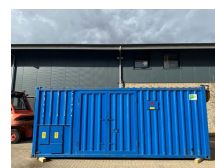

MTU 450 kVA Supersilent generatorset in 20 ft container aggregaat

Categorie	Aggregaat
Stocknummer	0006301
Preis (ex btw)	€ 23.500,-
Kraftstoffart	Diesel
Betriebsstd.	8.095 h
Leistung (kva)	485 kVA
Leistung	380 kW (517 PK)
Anschlussspannung	400 V
Gewicht	10.000 kg
Länge	605 cm
Breite	245 cm
Höhe	244 cm
Allgemeiner zustand	Sehr gut
Technischer zustand	Sehr gut
Optischer zustand	Sehr gut

Beschreibung

Te koop

MTU 485 kVA Continue Supersilent generatorset in 20 ft container

Machine verkeerd in uitstekende staat.
Is belast getest en geheel in orde

Met:

- Motorverwarming
- Supersilent 20 ft container
- Interne dieseltank met een inhoud van circa 1.400 liter
- Automatische start en handmatige start
- Diverse stekkeraansluitingen
- Carter aftap pomp
- Intercooler
- Turbo
- Bedieningskast

Type : 6V 396

Motor nr. : 555 377

Vermogen : 380 kW / 517 PK

Koeling : Watergekoeld

Cilinders : 6

Toerental : 1.500 rpm

Generator

Merk : Siemens