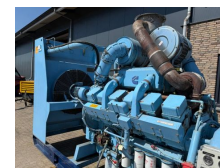

Cummins KTA 38 G1 850 kVA noodstroom aggregaat generatorset

Categorie	Aggregaat
Stocknummer	0006835
Preis (ex btw)	€ 39.950,-
Kraftstoffart	Diesel
Betriebsstd.	364 h
Leistung (kva)	850 kVA
Leistung	691 kW (940 PK)
Anschlussspannung	400 V
Gewicht	7.000 kg
Länge	532 cm
Breite	137 cm
Höhe	232 cm
Allgemeiner zustand	Sehr gut
Technischer zustand	Sehr gut
Optischer zustand	Sehr gut

Beschreibung

Te koop

Cummins KTA 38 G 1 850 kVA noodstroom generatorset

Ex noodstroom machine
Is getest en goedwerkend !

Met:
- Radiator
- Motorverwarming
- Intercooler
- Turbo

Motor
Merk : Cummins
Type : KTA 38 G1
Motor nr. : 33113611
Vermogen : 940 PK

Generator

Merk : Jeumont Schneider

Type : AP 62 B4

Serie nr : 105711

Vermogen : 850 kVA

Ampère : 1291 Amp

Fasen : 3

Cos phi : 0,8