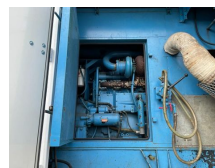

Cummins KTTA 19 G Leroy Somer 450 kVA Supersilent Mobiele generatorset op aanhanger

Category	Generator set
Stocknumber	0004993
Price (ex btw)	€ 36.950,-
Fuel	Diesel
Operating hours	704 h
Power (kva)	450 kVA
Supply voltage	400 V
Weight	10.000 kg
Length	825 cm
Width	249 cm
Height	360 cm
General state	Very good
Technical state	Very good
Optical state	Very good

Description

Te koop

Cummins KTTA 19 G Leroy Somer 450 kVA Supersilent
Mobiele generatorset op aanhanger

Machine verkeerd in uitstekende staat.

Ex noodstroom installatie met slechts 704 testuren

Machine zal nog Supersilent gemaakt worden door middel van
een extra coulissendemper

Machine is met frans kenteken

Is belast getest en geheel in orde

Met:

- Breaker
- Motorverwarming
- Supersilent omkasting in container
- Interne dieseltank met een inhoud van circa 800 liter
- Lekbak
- Automatische start en handmatige start
- Carter aftap pomp

Motor

Merk : Cummins

Type : KTTA 19 G

Koeling : Watergekoeld

Cilinders : 6

Toerental : 1.500 rpm

Generator

Merk : Leroy Somer