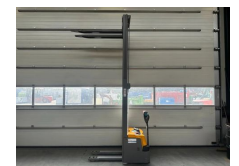

Jungheinrich EJC M13 1300 kg Elektra Stapelaar 335 cm hefhoogte Als nieuw 2021 ! 100 uur !

Category	Stacker
Year	2021
Stocknumber	0005665
Price (ex btw)	€ 4.950,-
Fuel	Electric
Operating hours	100 h
Power	1 kW (1 PK)
Gross weight	2.096 kg
Load capacity	1.300 kg
Weight	796 kg
Length	205 cm
Width	80 cm
Height	207 cm
Lifting height (cm)	335 cm
Lifting capacity (kg)	1.300 kg
General state	Very good
Technical state	Very good
Optical state	Very good

Description

Te koop

Jungheinrich EJC M13 Elektra Stapelaar 1300 kg 335 cm
hefhoogte Bouwjaar 2021 !

Zeer nette stapelaar uit 2021 ! Als nieuw !

Met slechts 100 uren!

Voorzien van interne 230 Volt acculader

Hefvermogen : 1.300 kg

Serie nr : FN975189

Hefhoogte : 335 cm

Bouwjaar : 2021

Voltage : 24Volt

Vermogen : 1 kW

Brandstof : Elektra

Gewicht : 796 kg (626 kg + 170 kg accu)

Lepel afmetingen : 134 x 17 cm

Afmetingen stapelaar : 205 x 80 x 207 (L x B x H in cm)

Ook voor keuring, transport en onderhoud bent u bij de specialisten van onze firma aan het juiste adres.

Ook voor aankoop / lease van gebruikte en nieuwe heftrucks bent u bij ons aan het juiste adres.