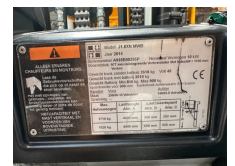

## Hyster J1.8XN MWB 1.8 ton Triplex Freelift Sideshift Positioner Elektra Heftruck Accu 2023

<b>Category</b>	Forklift
<b>Year</b>	2016
<b>Stocknumber</b>	0005762
<b>Price (ex btw)</b>	€ 9.950,-
<b>Fuel</b>	Other
<b>Power</b>	10 kW (14 PK)
<b>Weight</b>	3.630 kg
<b>Length</b>	195 cm
<b>Width</b>	115 cm
<b>Height</b>	212 cm
<b>Drive height</b>	212 cm
<b>Lifting height (cm)</b>	490 cm
<b>Lifting capacity (kg)</b>	1.800 kg
<b>Mast parts</b>	3
<b>General state</b>	Very good
<b>Technical state</b>	Very good
<b>Optical state</b>	Very good

### Description

Te koop

Hyster J1.8XN MWB 1.8 ton / 2 ton Triplex Freelift Sideshift Positioner Elektra Heftruck

6 stuks Hyster 1.8 / 2 ton Elektra Heftrucks uit 2016 op voorraad

Alle 6 accu pakketten uit 2023!

T.: [+31 \(0\)416 35 3848](tel:+3120416353848)

E.: [info@homborg.nl](mailto:info@homborg.nl)

Verre Weide 17

4264 KM, Veen

Nederland

Allen compleet met 48 volt acculaders

Compleet uitgevoerd met:

- Weegstelsel
- Non-marking banden (volrubber)
- Triplex mast 490 cm hefhoogte
- Freelift - vrije heffing 155 cm
- Sideshift
- Positioner / vorkenspreider
- Verlichting
- Comfortstoel
- Acculader
- Elektrische handrem
- Beveiliging
- Achteruit rij indicatielamp
- Brandblusser

Achter : 140/55-9 volrubber non-marking

Lepel afmetingen : 110 x 8 cm

Afmetingen heftruck : 195 x 115 x 212 ( L x B x H in cm )

Afmetingen zijn exclusief lepels.

Ook voor keuring, transport en onderhoud bent u bij de specialisten van onze firma aan het juiste adres.