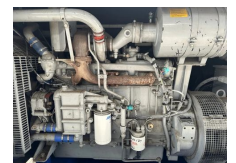

Iveco 8361 SRI 26.06 Leroy Somer 200 kVA Silent generatorset

Category	Generator set
Stocknumber	0005841
Price (ex btw)	€ 19.750,-
Fuel	Diesel
Operating hours	2.197 h
Power (kva)	200 kVA
Supply voltage	400 V
Weight	2.500 kg
Length	358 cm
Width	128 cm
Height	205 cm
General state	Very good
Technical state	Very good
Optical state	Very good

Description

Te koop

Iveco 8361 SRI 26.06 Leroy Somer 200 kVA Silent generatorset

Machine verkeerd in uitstekende staat.

Ex noodstroom machine

Is volledig getest in direct inzetbaar !

Met:

- 400 Ampère Power breaker
- Motorverwarming
- Silent omkasting
- Interne dieseltank met een inhoud van circa 350 liter
- Lekbak
- Automatische start en handmatige start
- Carter aftap pomp
- Massaschakelaar accu
- Intercooler
- Turbo
- Motorbeveiliging
- Digitaal bedieningspaneel