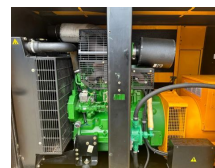

SDMO John Deere 4045 HF 150 Leroy Somer 120 kVA Silent generatorset as New ! 151 hours !

Category	Generator set
Stocknumber	0005872
Price (ex btw)	€ 11.950,-
Fuel	Diesel
Operating hours	151 h
Power (kva)	120 kVA
Supply voltage	400 V
Weight	1.750 kg
Length	270 cm
Width	105 cm
Height	200 cm
General state	Very good
Technical state	Very good
Optical state	Very good

Description

Te koop

SDMO John Deere Leroy Somer 120 kVA Silent generatorset

Ex noodstroom machine in perfecte staat !

Slechts 151 testuren !

Is volledig getest en direct inzetbaar !

Met:

- Power breaker
- Silent omkasting
- Interne dieseltank met een inhoud van circa 150 liter
- Automatische start en handmatige start
- Carter aftap pomp
- Turbo
- Motorbeveiliging
- Digitaal bedieningspaneel
- Met intern uitlaat systeem

Generator
Merk : Leroy Somer
Type : LSA 44.2S7 J 6/4
Serie nr : 121011 / 19
Vermogen : 120 kVA continue, 132 kVA standby
Ampère : 182 Amp continue, 201 Amp standby
Fasen : 3
Cos phi : 0,8
Voltage : 230/ 400 Volt
Frequentie : 50 Hz