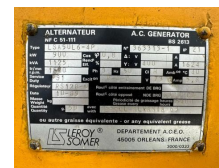

Leroy Somer LSA50L6 - 4P 1125 kVA generatordeel Alternator as New !

Category	Generator set
Stocknumber	0005862
Price (ex btw)	€ 4.950,-
Fuel	Diesel
Operating hours	581 h
Power (kva)	1.125 kVA
Supply voltage	400 V
Weight	3.000 kg
Length	190 cm
Width	100 cm
Height	120 cm
General state	Very good
Technical state	Very good
Optical state	Very good

Description

Te koop

Leroy Somer 1125 kVA generatordeel / Alternator

Generatordeel is zeer goede staat !

Afkomsting van Cummins KTA 50 noodstroom machine (zie foto)

SAE maat : 18 / 00

Generator

Merk : Leroy Somer

Type : LSA50L6-4P

Serie nr : 363313-1

Vermogen : 1125 kVA continue

Ampère : 1624 Amp continue

Fasen : 3

Cos phi : 0,8

Voltage : 230/ 400 Volt

Frequentie : 50 Hz