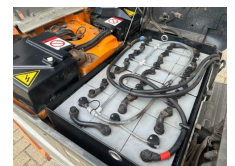

Still RX 50-15 Triplex Freelift Sideshift Elektra Heftruck 1.5 ton Accu 2021

Category	Forklift
Year	2007
Stocknumber	0005932
Price (ex btw)	€ 6.950,-
Fuel	Electric
Operating hours	6.510 h
Weight	3.200 kg
Length	190 cm
Width	104 cm
Height	207 cm
Drive height	207 cm
Lifting height (cm)	485 cm
Lifting capacity (kg)	1.500 kg
Mast parts	3
General state	Good
Technical state	Very good
Optical state	Value.state.gemiddeld

Description

Te koop

Still RX 50-15 1.5 ton Triplex Freelift Sideshift Elektra Heftruck

Technisch zeer nette en goedwerkende heftruck met weinig uren !

Heftruck met slechts 6510 uur!

Compleet met laadstation

Compleet uitgevoerd met:

- Sideshift
- Triplex mast 485 cm hefhoogte
- Freelift - vrije heffing 157 cm
- Verlichting

T.: [+31 \(0\)416 35 3848](tel:+3120416353848)

E.: info@homborg.nl

Verre Weide 17

4264 KM, Veen

Bouwjaar : 2007

Bouwjaar accu : 2021

Brandstof : Elektra

Doorrij hoogte : 207 cm

Lepel afmetingen : 100 x 10 cm

Afmetingen heftruck : 190 x 104 x 207 (L x B x H in cm)

Afmetingen zijn exclusief lepels.

Band