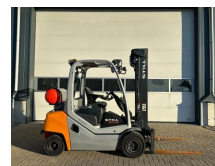

Still RX70-25 T 2.5 ton Duplex Sideshift LPG Heftruck 2020

Category	Forklift
Year	2020
Stocknumber	0006011
Price (ex btw)	€ 9.950,-
Fuel	LPG/GAS
Operating hours	10.449 h
Power	36 kW (49 PK)
Weight	3.950 kg
Length	260 cm
Width	118 cm
Height	246 cm
Drive height	256 cm
Lifting height (cm)	370 cm
Lifting capacity (kg)	2.500 kg
Mast parts	2
General state	Very good
Technical state	Very good
Optical state	Very good

Description

Te koop

Still RX70-25 T 2.5 ton Duplex Sideshift LPG Heftruck

7 stuks op voorraad, zie onze website www.homborg.nl voor ons complete aanbod !

Allemaal in zeer nette en strakke staat !

Met een duplex doorkijkmast voor perfect zicht

Verre Weide 17

4264 KM, Veen

Nederland

- Sideshift
- Comfortstoel
- Verlichting
- Rij-indicatie verlichting
- Zwaailamp
- Lepels

Merk : Still

Type : RX70-25 T

Serie nr : 517386X00084

Hefvermogen : 2.500 kg

Bouwjaar : 2020

Brandstof : LPG

Hefhoogte : 370 cm

Gewicht : 3.950 kg

Bandematen:

Voor : 23 x 9 - 10 (volrubber)

Achter : 21 x 8 - 9 (volrubber)

Lepels