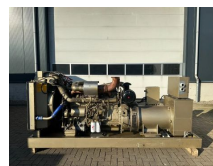

DAF DKX 1160 A Leroy Somer 235 kVA generatorset ex Emergency ! 78 hours ! As New !

Category	Generator set
Stocknumber	0006084
Price (ex btw)	€ 8.750,-
Fuel	Diesel
Operating hours	78 h
Power (kva)	235 kVA
Supply voltage	400 V
Weight	2.000 kg
Length	315 cm
Width	115 cm
Height	138 cm
General state	Very good
Technical state	Very good
Optical state	Very good

Description

Te koop

DAF DKX 1160 A Leroy Somer 235 kVA generatorset

Generatorset is als nieuw !

Machine verkeerd in perfecte staat.

Ex noodstroom machine met slechts circa 78 testuren !

Is getest en direct inzetbaar !

Met:

- Motorverwarming
- Lekbak
- Carter aftap pomp
- Intercooler
- Turbo

Motor

Merk : DAF

Type : DKX 1160 A

Motor nr : F 95177

T.: [+31 \(0\)416 35 3848](tel:+3120416353848)

E.: info@homborg.nl

Verre Weide 17

4264 KM, Veen

Nederland

Vermogen : 220 kW / 300 PK

Koeling : Watergekoeld

Cilinders : 6

Toerental : 1.500 rpm

Generator