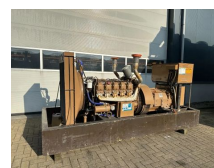

## MAN D2530 MTE unelec 220 kVA Noodsroom Generatorset ex Emergency

<b>Category</b>	Generator set
<b>Stocknumber</b>	0006087
<b>Price (ex btw)</b>	€ 7.750,-
<b>Fuel</b>	Diesel
<b>Operating hours</b>	1.601 h
<b>Power (kva)</b>	220 kVA
<b>Power</b>	217 kW (295 PK)
<b>Supply voltage</b>	400 V
<b>Weight</b>	2.500 kg
<b>Length</b>	335 cm
<b>Width</b>	140 cm
<b>Height</b>	160 cm
<b>General state</b>	Very good
<b>Technical state</b>	Very good
<b>Optical state</b>	Very good

### Description

Te koop

MAN D2530 MTE Unelec 220 kVA noodstroom generatorset

Ex noodstroom machine

Compleet met besturingspaneel voorzien van auto-start functie

Met:

- Motorverwarming
- Interne dieseltank met een inhoud van circa 350 liter
- Automatische start en handmatige start
- Turbo
- Bedieningspaneel

Nederland

Vermogen : 217 kW / 295 PK

Koeling : Watergekoeld

Cilinders : 10

Toerental : 1.500 rpm

Generator

Merk : Unelec

Type : ATU315 L2

Serie nr : 361439/9

Vermogen : 220 kVA continue

Ampère : 334 Amp continue

Fasen : 3

Cos phi : 0,8

Voltage : 230/ 400 Volt

Frequentie : 50 Hz

Ook voor onderhoud/repairatie, levering van nieuwe en gebruikte machines, expertise en automatische netovername zijn de specialisten van onze firma volledig thuis.