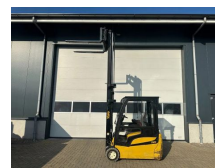

Yale ERP 20 VT 2 ton Duplex Sideshift Positioner Elektra Heftruck 2017

Category	Forklift
Year	2017
Stocknumber	0006090
Price (ex btw)	€ 7.950,-
Fuel	Electric
Operating hours	13.072 h
Weight	3.790 kg
Length	213 cm
Width	115 cm
Height	252 cm
Drive height	260 cm
Lifting height (cm)	390 cm
Lifting capacity (kg)	2.000 kg
Mast parts	2
General state	Very good
Technical state	Very good
Optical state	Very good

Description

Te koop

Yale ERP20VT 2 ton Duplex Sideshift Positioner Elektra Heftruck

Zeer nette en complete heftruck uit 2017 met o.a. sideshift en positioner - vorkenversteller
Is volledig getest en in zeer nette staat !
Compleet met originele 48 volts acculader

Compleet uitgevoerd met:

- Duplex doorkijk mast 390 cm hefhoogte
- Side shift
- Positioner / vorkenspreider

T.: [+31 \(0\)416 35 3848](tel:+3120416353848)

E.: info@homborg.nl

Verre Weide 17

4264 KM, Veen

Nederland

Achter : 15 x 4.5 - 8 non-marking volrubber

Lepel afmetingen : 120 x 12.5 cm

Afmetingen heftruck : 213 x 115 x 252 (L x B x H in cm)

Afmetingen zijn exclusief lepels.

Ook voor keuring, transport en onderhoud bent u bij de specialisten van onze firma aan het juiste adres.