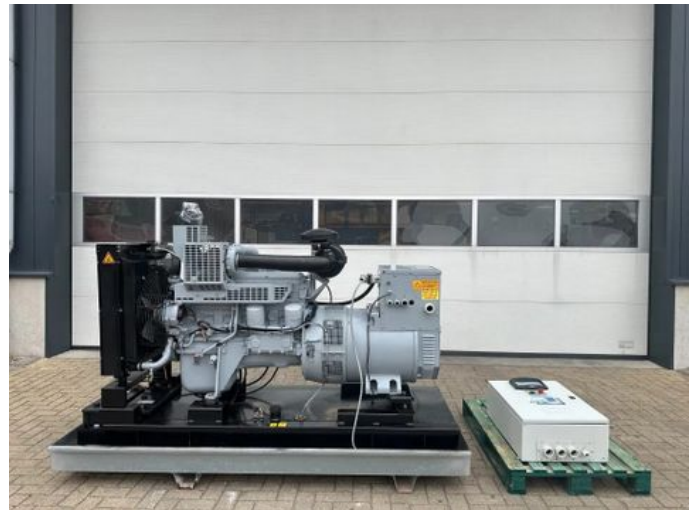

Iveco GE 8161 Mecc Alte Spa 85 kVA noodstroom generatorset as New ! 28 hours ! Met ATS automatische netovername

Category	Generator set
Year	2003
Stocknumber	0006092
Price (ex btw)	€ 8.750,-
Fuel	Diesel
Operating hours	28 h
Power (kva)	85 kVA
Power	54 kW (73 PK)
Supply voltage	400 V
Weight	1.205 kg
Length	241 cm
Width	85 cm
Height	165 cm
General state	Very good
Technical state	Very good
Optical state	Very good

Description

Te koop

Iveco GE 8161 Mecc Alte Spa 85 kVA noodstroom generatorset met ATS automatische netovername

Machine verkeerd in perfecte staat
Compleet met automatisch netovername paneel!
Ex noodstroom machine met slechts circa 28 testuren !

E.: info@homborg.nl

Verre Weide 17

4264 KM, Veen

Nederland

Motor

Merk : Iveco

Type : GE 8161 SI 06.05 N71M

Serie nr : 966779

Vermogen : 73 kW / 100 PK

Koeling : Watergekoeld

Cilinders : 6

Toerental : 1.500 rpm

Generator

Merk : Mecc Alte Spa

Type : ECO 34-1SN/4

Serie nr : 0001028030