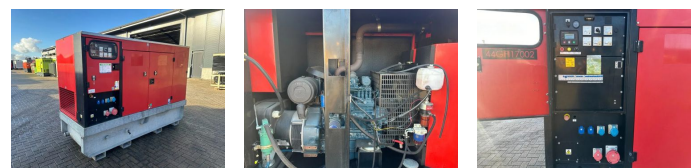

Europower EPUS44TDE Kubota Leroy Somer 44 kVA Supersilent Rental generatorset

| | |
|------------------------|---------------|
| Category | Generator set |
| Year | 2017 |
| Stocknumber | 0006152 |
| Price (ex btw) | € 9.950,- |
| Fuel | Diesel |
| Operating hours | 8.297 h |
| Power (kva) | 44 kVA |
| Supply voltage | 400 V |
| Weight | 1.687 kg |
| Length | 285 cm |
| Width | 110 cm |
| Height | 206 cm |
| General state | Very good |
| Technical state | Very good |
| Optical state | Very good |

Description

Te koop

Europower EPUS44TDE Kubota Leroy Somer 44 kVA
Supersilent Rental Stage 3A generatorset

Circa 20 stuks op voorraad, zie onze website www.homborg.nl
voor ons complete aanbod !

Machines zijn Stage3A !

Zeer compleet als rental machines uitgevoerd, met o.a. diverse
stekeraansluitingen, gegalvaniseerd onderframe, xxl
dieseltank etc. etc.

Allen in zeer nette staat uit bouwjaar 2017 / 2018 ! Volledig
getest en direct inzetbaar !

Met:

- Gegalvaniseerd onderframe
- Supersilent Rental omkasting
- Interne dieseltank met een inhoud van circa 565 liter

T.: [+31 \(0\)416 35 3848](tel:+3120416353848)

E.: info@homborg.nl

Verre Weide 17

4264 KM, Veen