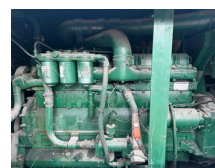

Rolls-Royce 1066A - 8 Leroy Somer 225 kVA Silent noodstroom generatorset ex Emergency

Category	Generator set
Stocknumber	0006239
Price (ex btw)	€ 6.750,-
Fuel	Diesel
Operating hours	387 h
Power (kva)	225 kVA
Supply voltage	400 V
Weight	3.500 kg
Length	483 cm
Width	165 cm
Height	260 cm
General state	Good
Technical state	Good
Optical state	Good

Description

Te koop

Rolls Royce 1066A - 8 Leroy Somer 225 kVA Silent noodstroom generatorset

Ex noodstroom machine met 387 draaiuren, de olie is zelfs nog blank!

Omkastng is erg verweerd maar niet rot, een verflaag zou wonderen doen. De machine loopt netjes en levert goede spanning

4264 KM, Veen

Nederland

Motor

Merk : Rolls Royce

Type : 1066A - 8

Serie nr : 806600F

Koeling : Watergekoeld

Cilinders : 8

Toerental : 1.500 rpm

Hp : 284

Generator

Merk : Leroy Somer

Type : TA315M3

Serie nr : 2597

Vermogen : 225 kVA Continue en 250 KVA Piek vermogen

Ampère : 341 Ampère Continue