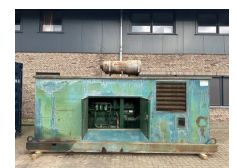

Rolls-Royce 1066A - 8 Leroy Somer 225 kVA Silent noodstroom generatorset ex Emergency

Category	Generator set
Stocknumber	0006239
Price (ex btw)	€ 6.750,-
Fuel	Diesel
Operating hours	387 h
Power (kva)	225 kVA
Supply voltage	400 V
Weight	3.500 kg
Length	483 cm
Width	165 cm
Height	260 cm
General state	Good
Technical state	Good
Optical state	Good

Description

Te koop

Rolls Royce 1066A - 8 Leroy Somer 225 kVA Silent noodstroom generatorset

Ex noodstroom machine met 387 draaiuren, de olie is zelfs nog blank!

Omkastng is erg verweerd maar niet rot, een verflaag zou wonderen doen. De machine loopt netjes en levert goede spanning

4264 KM, Veen

Nederland

Motor

Merk : Rolls Royce

Type : 1066A - 8

Serie nr : 806600F

Koeling : Watergekoeld

Cilinders : 8

Toerental : 1.500 rpm

Hp : 284

Generator

Merk : Leroy Somer

Type : TA315M3

Serie nr : 2597

Vermogen : 225 kVA Continue en 250 KVA Piek vermogen

Ampère : 341 Ampère Continue