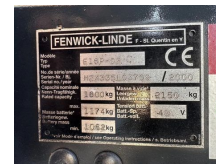

## Linde E16P-02 C 1.6 ton Duplex Sideshift Elektra Heftruck

<b>Category</b>	Forklift
<b>Year</b>	2005
<b>Stocknumber</b>	0006245
<b>Price (ex btw)</b>	€ 3.950,-
<b>Fuel</b>	Electric
<b>Operating hours</b>	3.540 h
<b>Weight</b>	3.324 kg
<b>Length</b>	195 cm
<b>Width</b>	105 cm
<b>Height</b>	220 cm
<b>Drive height</b>	220 cm
<b>Lifting height (cm)</b>	305 cm
<b>Lifting capacity (kg)</b>	1.600 kg
<b>Mast parts</b>	2
<b>General state</b>	Good
<b>Technical state</b>	Good
<b>Optical state</b>	Good

### Description

Te koop

Linde E16P-02C 1.6 ton Duplex Sideshift Elektra Heftruck

Nette en goedwerkende heftruck met duplex doorkijkmast, voor perfect zicht !

Compleet met acculader

Is getest en direct inzetbaar !

Verre Weide 17

4264 KM, Veen

Nederland

Merk : Linde  
Type : E16P-02C  
Hefvermogen : 1.600 kg  
Serie nr : H2X335L03709  
Hefhoogte : 305 cm  
Bouwjaar : 2005  
Voltage : 48 volt  
Brandstof : Elektra  
Doorrij hoogte : 220 cm  
Gewicht zonder batterij : 2.150 kg  
Gewicht met batterij : 3.324 kg

#### Bandenmaten

Voor : 18 x 7- 8 volrubber

Achter : 16 x 6 - 8 volrubber

Lepel afmetingen : 120 x 8 cm

Afmetingen heftruck : 195 x 105 x 220 ( L x B x H in cm )

Afmetingen zijn exclusief lepels.

Ook voor keuring, transport en onderhoud bent u bij de specialisten van onze firma aan het juiste adres.