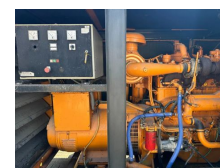

Cummins SDMO Stamford 160 kVA noodstroom generatorset ex Emergency

Category	Generator set
Stocknumber	0006292
Price (ex btw)	€ 7.950,-
Fuel	Diesel
Operating hours	410 h
Power (kva)	160 kVA
Power	140 kW (190 PK)
Supply voltage	400 V
Weight	2.250 kg
Length	375 cm
Width	135 cm
Height	231 cm
General state	Good
Technical state	Good
Optical state	Good

Description

Te koop

SDMO Cummins Stamford 160 kVA noodstroom generatorset

Ex noodstroom machine met zeer weinig draaiuren
Start goed, en maakt spanning

Met:

- 400 Ampère Merlin Gerin breaker
- Motorverwarming
- Silent omkasting
- Interne dieseltank met een inhoud van circa 175 liter
- Automatische start en handmatige start
- Carter aftap pomp
- Turbo
- Uitlaat
- Bedieningspaneel

Vermogen : 190 PK

Koeling : Watergekoeld

Cilinders : 4

Toerental : 1.500 rpm

Generator

Merk : Stamford

Type : SC344C

Serie nr : L5178