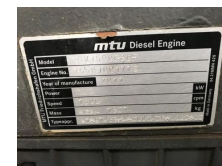

GESAN DTR 500 kVA MTU Leroy Somer 500 Supersilent generatorset

Category	Generator set
Year	2011
Stocknumber	0002697
Price (ex btw)	€ 39.500,-
Fuel	Diesel
Operating hours	10.498 h
Power (kva)	500 kVA
Power	493 kW (670 PK)
Length	508 cm
Width	170 cm
Height	248 cm
General state	Very good
Technical state	Very good
Optical state	Very good

Is getest en geheel in orde

Generatorset is direct inzetbaar !

Met:

- Hoofdbreaker
- Motorverwarming
- Supersilent
- Interne dieseltank met een inhoud van circa 600 liter
- Met inrijokers ten behoeve van heftrucklepels
- Externe brandstofaansluitingen