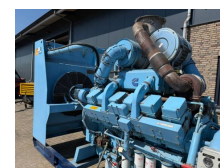

Cummins KTA 38 G1 850 kVA noodstroom aggregaat generatorset

Category	Generator set
Stocknumber	0006835
Price (ex btw)	€ 39.950,-
Fuel	Diesel
Operating hours	364 h
Power (kva)	850 kVA
Power	691 kW (940 PK)
Supply voltage	400 V
Weight	7.000 kg
Length	532 cm
Width	137 cm
Height	232 cm
General state	Very good
Technical state	Very good
Optical state	Very good

Description

Te koop

Cummins KTA 38 G 1 850 kVA noodstroom generatorset

Ex noodstroom machine
Is getest en goedwerkend !

Met:
- Radiator
- Motorverwarming
- Intercooler
- Turbo

Motor
Merk : Cummins
Type : KTA 38 G1
Motor nr. : 33113611
Vermogen : 940 PK

Generator

Merk : Jeumont Schneider

Type : AP 62 B4

Serie nr : 105711

Vermogen : 850 kVA

Ampère : 1291 Amp

Fasen : 3

Cos phi : 0,8