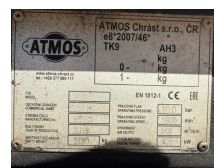

## Caterpillar C7.1 Atmos PDC 190 Diesel Compressor 24,6 m3 / min 10 Bar

<b>Category</b>	Compressor
<b>Year</b>	2019
<b>Stocknumber</b>	0006806
<b>Compressor type</b>	schroef
<b>Capacity</b>	24.600 l/m
<b>Price (ex btw)</b>	€ 12.950,-
<b>Fuel</b>	Diesel
<b>Operating hours</b>	2.342 h
<b>Power</b>	205 kW (279 PK)
<b>Length</b>	375 cm
<b>Width</b>	194 cm
<b>Height</b>	230 cm

### Description

Te koop

Atmos PDC 190 Caterpillar C7.1 Diesel Compressor 24,6 m3 / min 10 Bar Air Compressor

3 stuks op voorraad, zie onze website [www.homborg.nl](http://www.homborg.nl) voor ons complete aanbod !

#### Set

Merk : Atmos

Model : PDC 190

Prod nr. : 98685

Bouwjaar : 2019

Afmetingen : 375 x 194 x 230 ( L x B x H in cm )

Capaciteit : 24,6 m3 / min

maximale werkdruk : 710 bar