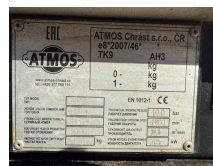

Caterpillar C7.1 Atmos PDC 190 Diesel Compressor 24,6 m3 / min 10 Bar

Category	Compressor
Year	2019
Stocknumber	0006807
Compressor type	schroef
Capacity	24.600 l/m
Price (ex btw)	€ 9.950,-
Fuel	Diesel
Operating hours	1.983 h
Power	205 kW (279 PK)
Length	375 cm
Width	194 cm
Height	230 cm

Description

Te koop

Atmos PDC 190 Caterpillar C7.1 Diesel Compressor 24,6 m3 / min 10 Bar Air Compressor

3 stuks op voorraad, zie onze website www.homborg.nl voor ons complete aanbod !

Inruil machines, set is incompleet, enkele onderdelen

Afmetingen : 375 x 194 x 230 (L x B x H in cm)

Capaciteit : 24,6 m3 / min

maximale werkdruk : 710 bar

Gewicht : circa 3.490 kg

Motor

Merk : Caterpillar

T.: [+31 \(0\)416 35 3848](tel:+3120416353848)

E.: info@homborg.nl