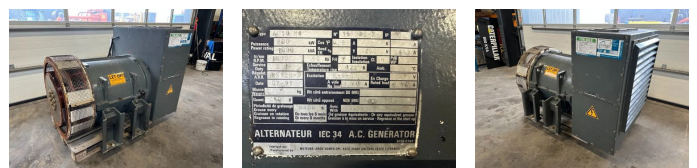

## Leroy Somer A 50 M4 Generatordeel 1000 kVA Alternator ex Emergency

<b>Categorie</b>	Aggregaat
<b>Stocknummer</b>	0005626
<b>Prijs (ex btw)</b>	€ 2.750,-
<b>Brandstof</b>	Diesel
<b>Bedrijfsuren</b>	348 h
<b>Vermogen (kva)</b>	1.000 kVA
<b>Vermogen</b>	800 kW (1.088 PK)
<b>Voedingsspanning</b>	400 V
<b>Gewicht</b>	2.250 kg
<b>Lengte</b>	170 cm
<b>Breedte</b>	120 cm
<b>Hoogte</b>	114 cm
<b>Algemene staat</b>	Zeer goed
<b>Technische staat</b>	Zeer goed
<b>Optische staat</b>	Zeer goed

### Beschrijving

Te koop

Leroy Somer 1000 kVA generatordeel / alternator

Generatordeel afkomstig van noodstroom machine met slechts circa 348 testuren!

Alternator zat gemonteerd achter een Cummins KTA 50 diesel motor

In zeer goede staat !

Generator

Merk : Leroy Somer

Type : A 50 M4

Serie nr : 159548-2

SAE maat : 18 / 00

Vermogen : 1000 kVA continue

Ampère : 1443 Amp continue