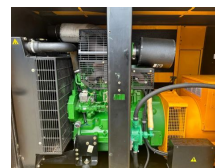

## SDMO John Deere 4045 HF 150 Leroy Somer 120 kVA Silent generatorset as New ! 151 hours !

<b>Categorie</b>	Aggregaat
<b>Stocknummer</b>	0005872
<b>Prijs (ex btw)</b>	€ 11.950,-
<b>Brandstof</b>	Diesel
<b>Bedrijfsuren</b>	151 h
<b>Vermogen (kva)</b>	120 kVA
<b>Voedingsspanning</b>	400 V
<b>Gewicht</b>	1.750 kg
<b>Lengte</b>	270 cm
<b>Breedte</b>	105 cm
<b>Hoogte</b>	200 cm
<b>Algemene staat</b>	Zeer goed
<b>Technische staat</b>	Zeer goed
<b>Optische staat</b>	Zeer goed

### Beschrijving

Te koop

SDMO John Deere Leroy Somer 120 kVA Silent generatorset

Ex noodstroom machine in perfecte staat !

Slechts 151 testuren !

Is volledig getest en direct inzetbaar !

Met:

- Power breaker
- Silent omkasting
- Interne dieseltank met een inhoud van circa 150 liter
- Automatische start en handmatige start
- Carter aftap pomp
- Turbo
- Motorbeveiliging
- Digitaal bedieningspaneel
- Met intern uitlaat systeem

Generator  
Merk : Leroy Somer  
Type : LSA 44.2S7 J 6/4  
Serie nr : 121011 / 19  
Vermogen : 120 kVA continue, 132 kVA standby  
Ampère : 182 Amp continue, 201 Amp standby  
Fasen : 3  
Cos phi : 0,8  
Voltage : 230/ 400 Volt  
Frequentie : 50 Hz