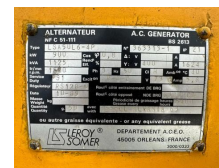

Leroy Somer LSA50L6 - 4P 1125 kVA generatordeel Alternator as New !

Categorie	Aggregaat
Stocknummer	0005862
Prijs (ex btw)	€ 4.950,-
Brandstof	Diesel
Bedrijfsuren	581 h
Vermogen (kva)	1.125 kVA
Voedingsspanning	400 V
Gewicht	3.000 kg
Lengte	190 cm
Breedte	100 cm
Hoogte	120 cm
Algemene staat	Zeer goed
Technische staat	Zeer goed
Optische staat	Zeer goed

Beschrijving

Te koop

Leroy Somer 1125 kVA generatordeel / Alternator

Generatordeel is zeer goede staat !

Afkomsting van Cummins KTA 50 noodstroom machine (zie foto)

SAE maat : 18 / 00

Generator

Merk : Leroy Somer

Type : LSA50L6-4P

Serie nr : 363313-1

Vermogen : 1125 kVA continue

Ampère : 1624 Amp continue

Fasen : 3

Cos phi : 0,8

Voltage : 230/ 400 Volt

Frequentie : 50 Hz