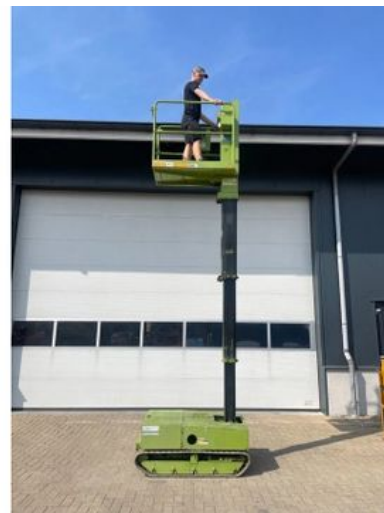

Aichi RM-040 rupshoogwerker, 6 meter werkhoogte

Categorie	Hoogwerker
Bouwjaar	2000
Stocknummer	0005892
Prijs (ex btw)	€ 3.950,-
Brandstof	Electrisch
Bedrijfsuren	619 h
Max. gewicht	800 kg
Lengte	143 cm
Breedte	85 cm
Hoogte	185 cm
Werkhoogte (cm)	600 cm
Hefhoogte (cm)	400 cm
Hefcapaciteit (kg)	200 kg
Algemene staat	Zeer goed
Technische staat	Goed
Optische staat	Goed

Beschrijving

Te koop

Aichi RM-040 Elektra rupshoogwerker 6 meter werkhoogte

In zeer goede staat Direct inzetbaar
Met nieuwe interne acculader en nieuwe accu's.

Merk : Aichi

Type : RM-040

Maximale werkhoogte : 6 meter

Maximale platformhoogte : 4 meter

Hefcapaciteit : 200 kg

Batterijspanning : 24 Volt

Non marking rupsen

Ook voor onderhoud/repairatie, levering van nieuwe en gebruikte machines, expertise en automatische netovername zijn de specialisten van onze firma volledig thuis.