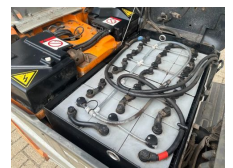

Still RX 50-15 Triplex Freelift Sideshift Elektra Heftruck 1.5 ton Accu 2021

Categorie	Heftruck
Bouwjaar	2007
Stocknummer	0005932
Prijs (ex btw)	€ 6.950,-
Brandstof	Electrisch
Bedrijfsuren	6.510 h
Gewicht	3.200 kg
Lengte	190 cm
Breedte	104 cm
Hoogte	207 cm
Doorrijhoogte	207 cm
Hefhoogte (cm)	485 cm
Hefcapaciteit (kg)	1.500 kg
Mastdelen	3
Algemene staat	Goed
Technische staat	Zeer goed
Optische staat	Value.state.gemiddeld
Accessoires	Acculader Zijschuiver

Beschrijving

Te koop

Still RX 50-15 1.5 ton Triplex Freelift Sideshift Elektra Heftruck

Technisch zeer nette en goedwerkende heftruck met weinig uren !

Heftruck met slechts 6510 uur!

Compleet met laadstation

Brandstof : Elektra

Doorrij hoogte : 207 cm

Lepel afmetingen : 100 x 10 cm

Afmetingen heftruck : 190 x 104 x 207 (L x B x H in cm)

Afmetingen zijn exclusief lepels.

Band

Ook voor keuring, transport en onderhoud bent u bij de specialisten van onze firma aan het juiste adres.