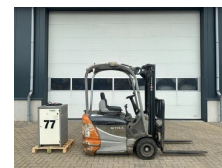

Still RX 50-15 Triplex Freelift Sideshift Elektra Heftruck 1.5 ton Accu 2021

Categorie	Heftruck
Bouwjaar	2007
Stocknummer	0005932
Prijs (ex btw)	€ 6.950,-
Brandstof	Electrisch
Bedrijfsuren	6.510 h
Gewicht	3.200 kg
Lengte	190 cm
Breedte	104 cm
Hoogte	207 cm
Doorrijhoogte	207 cm
Hefhoogte (cm)	485 cm
Hefcapaciteit (kg)	1.500 kg
Mastdelen	3
Algemene staat	Goed
Technische staat	Zeer goed
Optische staat	Value.state.gemiddeld
Accessoires	Acculader Zijschuiver

Beschrijving

Te koop

Still RX 50-15 1.5 ton Triplex Freelift Sideshift Elektra Heftruck

Technisch zeer nette en goedwerkende heftruck met weinig uren !

Heftruck met slechts 6510 uur!

Compleet met laadstation

Merk : Still

Type : RX 50-15

Hefvermogen : 1.500 kg

Serie nr : 515054002481

Hefhoogte : 485 cm

Vrije heffing : 157 cm

Bouwjaar : 2007

Bouwjaar accu : 2021

Brandstof : Elektra

Doorrij hoogte : 207 cm

Lepel afmetingen : 100 x 10 cm

Afmetingen heftruck : 190 x 104 x 207 (L x B x H in cm)

Afmetingen zijn exclusief lepels.

Band

Ook voor keuring, transport en onderhoud bent u bij de specialisten van onze firma aan het juiste adres.