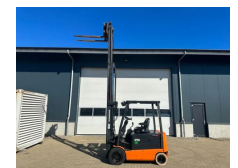

## Doosan 825X-5 Triplex Freelift Rotator Kantelaar 2.5 ton Elektra Heftruck

<b>Categorie</b>	Heftruck
<b>Bouwjaar</b>	2011
<b>Stocknummer</b>	0005938
<b>Prijs (ex btw)</b>	€ 8.750,-
<b>Brandstof</b>	Electrisch
<b>Bedrijfsuren</b>	2.113 h
<b>Vermogen</b>	21 kW (29 PK)
<b>Gewicht</b>	3.664 kg
<b>Lengte</b>	260 cm
<b>Breedte</b>	122 cm
<b>Hoogte</b>	220 cm
<b>Doorrijhoogte</b>	220 cm
<b>Hefhoogte (cm)</b>	475 cm
<b>Hefcapaciteit (kg)</b>	2.500 kg
<b>Mastdelen</b>	3
<b>Algemene staat</b>	Goed
<b>Technische staat</b>	Goed
<b>Optische staat</b>	Goed
<b>Accessoires</b>	Acculader

### Beschrijving

Te koop

Doosan 825X-5 2.5 ton Triplex Freelift Rotator / Kantelaar Elektra Heftruck

Met 3-delige mast, hefhoogte 475 cm  
Voorzien van kantelaar / rotator die 360 graden rond kan draaien / kantelaar kan linksom of rechtsom blijven draaien zonder eindpunt

Merk : Doosan

Type : 825X-5

Serie nr : FBAON-1390-00476

Hefvermogen : 2.500 kg

Hefhoogte : 475 cm

Vrije heffing : 180 cm

Doorrij hoogte : 220 cm

Bouwjaar : 2011

Bouwjaar accu : 2012

Brandstof : Elektra

Ledig gewicht : 3.664 kg

Lepels

Lengte : 120 cm

Breedte : 10 cm

Afmetingen heftruck:

260 x 118 x 220 ( Lengte x Breedte x Hoogte in cm )