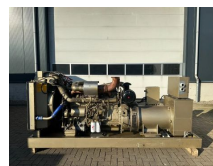

## DAF DKX 1160 A Leroy Somer 235 kVA generatorset ex Emergency ! 78 hours ! As New !

<b>Categorie</b>	Aggregaat
<b>Stocknummer</b>	0006084
<b>Prijs (ex btw)</b>	€ 8.750,-
<b>Brandstof</b>	Diesel
<b>Bedrijfsuren</b>	78 h
<b>Vermogen (kva)</b>	235 kVA
<b>Voedingsspanning</b>	400 V
<b>Gewicht</b>	2.000 kg
<b>Lengte</b>	315 cm
<b>Breedte</b>	115 cm
<b>Hoogte</b>	138 cm
<b>Algemene staat</b>	Zeer goed
<b>Technische staat</b>	Zeer goed
<b>Optische staat</b>	Zeer goed

### Beschrijving

Te koop

DAF DKX 1160 A Leroy Somer 235 kVA generatorset

Generatorset is als nieuw !

Machine verkeerd in perfecte staat.

Ex noodstroom machine met slechts circa 78 testuren !

Is getest en direct inzetbaar !

Met:

- Motorverwarming
- Lekbak
- Carter aftap pomp
- Intercooler
- Turbo

Motor

Merk : DAF

Type : DKX 1160 A

Motor nr : F 95177

T.: [+31 \(0\)416 35 3848](tel:+3120416353848)

E.: [info@homborg.nl](mailto:info@homborg.nl)

Verre Weide 17

4264 KM, Veen

Nederland

Vermogen : 220 kW / 300 PK

Koeling : Watergekoeld

Cilinders : 6

Toerental : 1.500 rpm

Generator