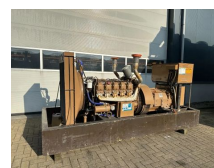

MAN D2530 MTE unelec 220 kVA Noodsroom Generatorset ex Emergency

Categorie	Aggregaat
Stocknumber	0006087
Prijs (ex btw)	€ 7.750,-
Brandstof	Diesel
Bedrijfsuren	1.601 h
Vermogen (kva)	220 kVA
Vermogen	217 kW (295 PK)
Voedingsspanning	400 V
Gewicht	2.500 kg
Lengte	335 cm
Breedte	140 cm
Hoogte	160 cm
Algemene staat	Zeer goed
Technische staat	Zeer goed
Optische staat	Zeer goed

Beschrijving

Te koop

MAN D2530 MTE Unelec 220 kVA noodstroom generatorset

Ex noodstroom machine

Compleet met besturingspaneel voorzien van auto-start functie

Met:

- Motorverwarming
- Interne dieseltank met een inhoud van circa 350 liter
- Automatische start en handmatige start
- Turbo
- Bedieningspaneel

Nederland

Vermogen : 217 kW / 295 PK

Koeling : Watergekoeld

Cilinders : 10

Toerental : 1.500 rpm

Generator

Merk : Unelec

Type : ATU315 L2

Serie nr : 361439/9

Vermogen : 220 kVA continue

Ampère : 334 Amp continue

Fasen : 3

Cos phi : 0,8

Voltage : 230/ 400 Volt

Frequentie : 50 Hz

Ook voor onderhoud/repairatie, levering van nieuwe en gebruikte machines, expertise en automatische netovername zijn de specialisten van onze firma volledig thuis.