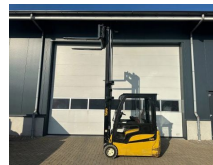

## Yale ERP 20 VT 2 ton Duplex Sideshift Positioner Elektra Heftruck 2017

<b>Categorie</b>	Heftruck
<b>Bouwjaar</b>	2017
<b>Stocknummer</b>	0006090
<b>Prijs (ex btw)</b>	€ 7.950,-
<b>Brandstof</b>	Electrisch
<b>Bedrijfsuren</b>	13.072 h
<b>Gewicht</b>	3.790 kg
<b>Lengte</b>	213 cm
<b>Breedte</b>	115 cm
<b>Hoogte</b>	252 cm
<b>Doorrijhoogte</b>	260 cm
<b>Hefhoogte (cm)</b>	390 cm
<b>Hefcapaciteit (kg)</b>	2.000 kg
<b>Mastdelen</b>	2
<b>Algemene staat</b>	Zeer goed
<b>Technische staat</b>	Zeer goed
<b>Optische staat</b>	Zeer goed
<b>Accessoires</b>	Acculader Vorkenversteller Zijschuiver

### Beschrijving

Te koop

Yale ERP20VT 2 ton Duplex Sideshift Positioner Elektra Heftruck

Zeer nette en complete heftruck uit 2017 met o.a. sideshift en positioner - vorkenversteller

Is volledig getest en in zeer nette staat !

Compleet met originele 48 volts acculader

T.: [+31 \(0\)416 35 3848](tel:+3120416353848)

E.: [info@homborg.nl](mailto:info@homborg.nl)

Verre Weide 17

4264 KM, Veen

Nederland

Compleet uitgevoerd met:

- Duplex doorkijk mast 390 cm hefhoogte
- Side shift
- Positioner / vorkenspreider
- Complete cabine
- Verlichting
- Comfortstoel
- 48 volt originele acculader
- Beveiliging
- non-marking banden

Afmetingen heftruck : 213 x 115 x 252 ( L x B x H in cm )

Afmetingen zijn exclusief lepels.

Ook voor keuring, transport en onderhoud bent u bij de specialisten van onze firma aan het juiste adres.

Ook voor aankoop / lease van gebruikte en nieuwe heftrucks bent u bij ons aan het juiste adres.