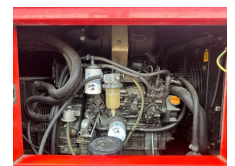

## Himoinsa Yanmar Stamford 20 kVA Silent generatorset

<b>Categorie</b>	Aggregaat
<b>Bouwjaar</b>	2009
<b>Stocknummer</b>	0006094
<b>Prijs (ex btw)</b>	€ 6.750,-
<b>Brandstof</b>	Diesel
<b>Bedrijfsuren</b>	5.644 h
<b>Vermogen (kva)</b>	20 kVA
<b>Vermogen</b>	21 kW (29 PK)
<b>Voedingsspanning</b>	400 V
<b>Gewicht</b>	716 kg
<b>Lengte</b>	190 cm
<b>Breedte</b>	95 cm
<b>Hoogte</b>	150 cm
<b>Algemene staat</b>	Zeer goed
<b>Technische staat</b>	Zeer goed
<b>Optische staat</b>	Zeer goed

### Beschrijving

Te koop

Himoinsa Yanmar Stamford 20 kVA Silent generatorset

Machine verkeerd in uitstekende staat.  
Is belast getest en geheel in orde

Met:

- Silent omkasting
- Interne dieseltank
- Lekbak
- Automatische start en handmatige start
- Diverse stekkeraansluitingen
- 1 x 32 Ampère 400 Volt
- 1 x 16 Ampère 230 Volt
- Met inrijokers ten behoeve van heftrucklepels
- Carter aftap pomp
- Turbo

#### Motor

Merk : Yanmar

Type : 4TNV84T-GGEH

Motor nr : 24892

Vermogen : 21 kW / 28 PK

Koeling : Watergekoeld

Cilinders : 4

Toerental : 1.500 rpm

#### Generator

Merk : Stamford

Vermogen : 20 kVA

Fasen : 3

Cos phi : 0,8

Voltage : 230/ 400 Volt

Frequentie : 50 Hz

Ook voor onderhoud/repairatie, levering van nieuwe en gebruikte machines, expertise en automatische netovername zijn de specialisten van onze firma volledig thuis.