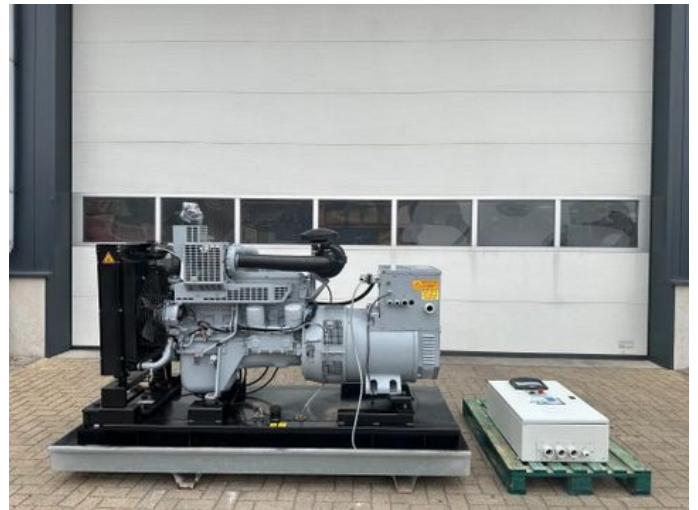

Iveco GE 8161 Mecc Alte Spa 85 kVA noodstroom generatorset as New ! 28 hours ! Met ATS automatische netovername

Categorie	Aggregaat
Bouwjaar	2003
Stocknummer	0006092
Prijs (ex btw)	€ 8.750,-
Brandstof	Diesel
Bedrijfsuren	28 h
Vermogen (kva)	85 kVA
Vermogen	54 kW (73 PK)
Voedingsspanning	400 V
Gewicht	1.205 kg
Lengte	241 cm
Breedte	85 cm
Hoogte	165 cm
Algemene staat	Zeer goed
Technische staat	Zeer goed
Optische staat	Zeer goed

Beschrijving

Te koop

Iveco GE 8161 Mecc Alte Spa 85 kVA noodstroom generatorset met ATS automatische netovername

Machine verkeerd in perfecte staat
Compleet met automatisch netovername paneel!
Ex noodstroom machine met slechts circa 28 testuren !

E.: info@homborg.nl

Verre Weide 17

4264 KM, Veen

Nederland

Motor

Merk : Iveco

Type : GE 8161 SI 06.05 N71M

Serie nr : 966779

Vermogen : 73 kW / 100 PK

Koeling : Watergekoeld

Cilinders : 6

Toerental : 1.500 rpm

Generator

Merk : Mecc Alte Spa

Type : ECO 34-1SN/4

Serie nr : 0001028030